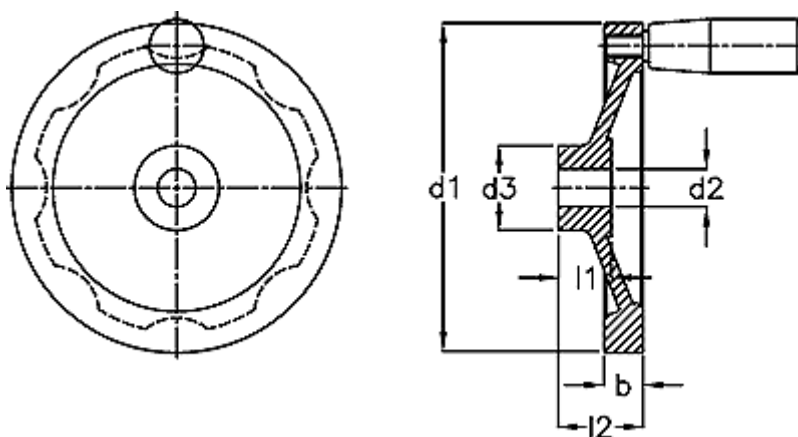

Varenummer: 20348332  
Beskrivelse: E+G Håndhjul  
GN 321.5-200-K18-D-ZI

## Mål

b	= 26
d1	= 200
d2 H7	= 18
d3	= 39
l1	= 24
l2	= 50.0